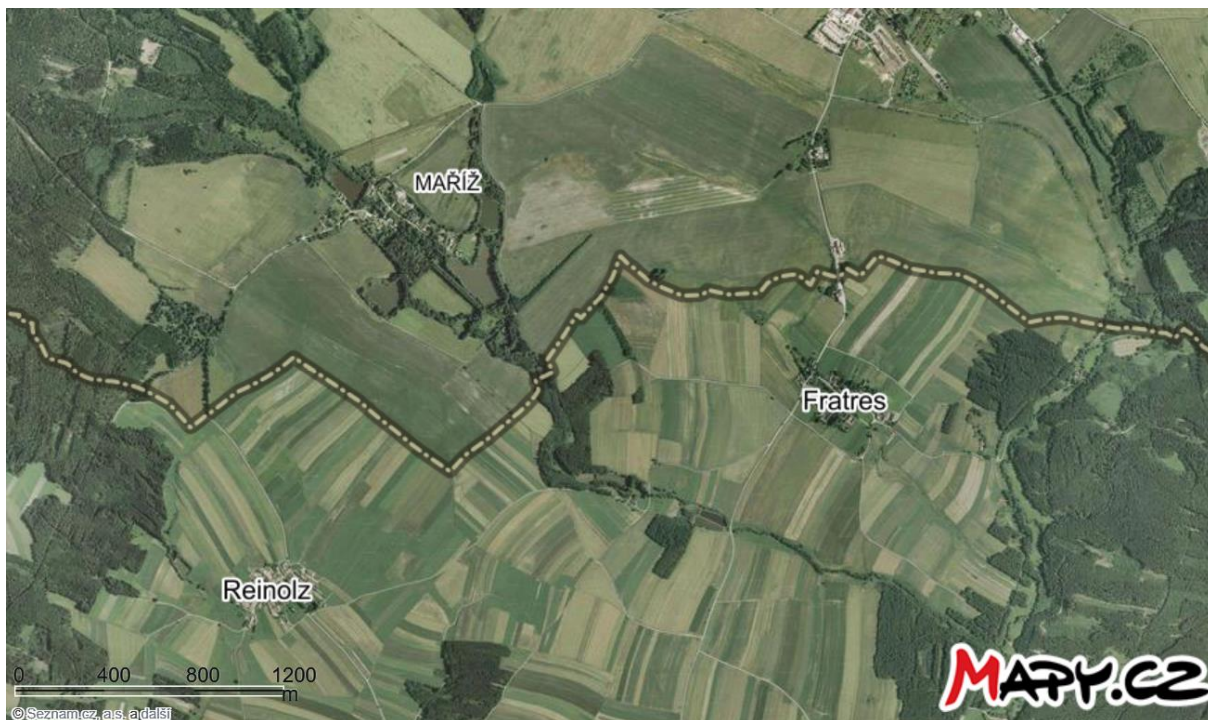

Porovnání leteckých snímků

50. léta 20. století

Dnes

Zdroj: Národní portál INSPIRE (2021): Geoportal. Dostupné z: <https://geoportal.gov.cz/web/guest/map> [cit. 21. 12. 2021].

EVROPSKÁ UNIE
Evropské strukturální a investiční fondy
Operační program Výzkum, vývoj a vzdělávání

Digitální vzdělávací zdroj pro výuku zeměpisu,
RČ: CZ.02.3.68/0.0/0.0/18_067/0012346

Letecké snímky česko-rakouského pohraničí

Zdroj: Seznam.cz (2021): Mapy.cz. Dostupné z: <https://mapy.cz> [cit. 21. 12. 2021].