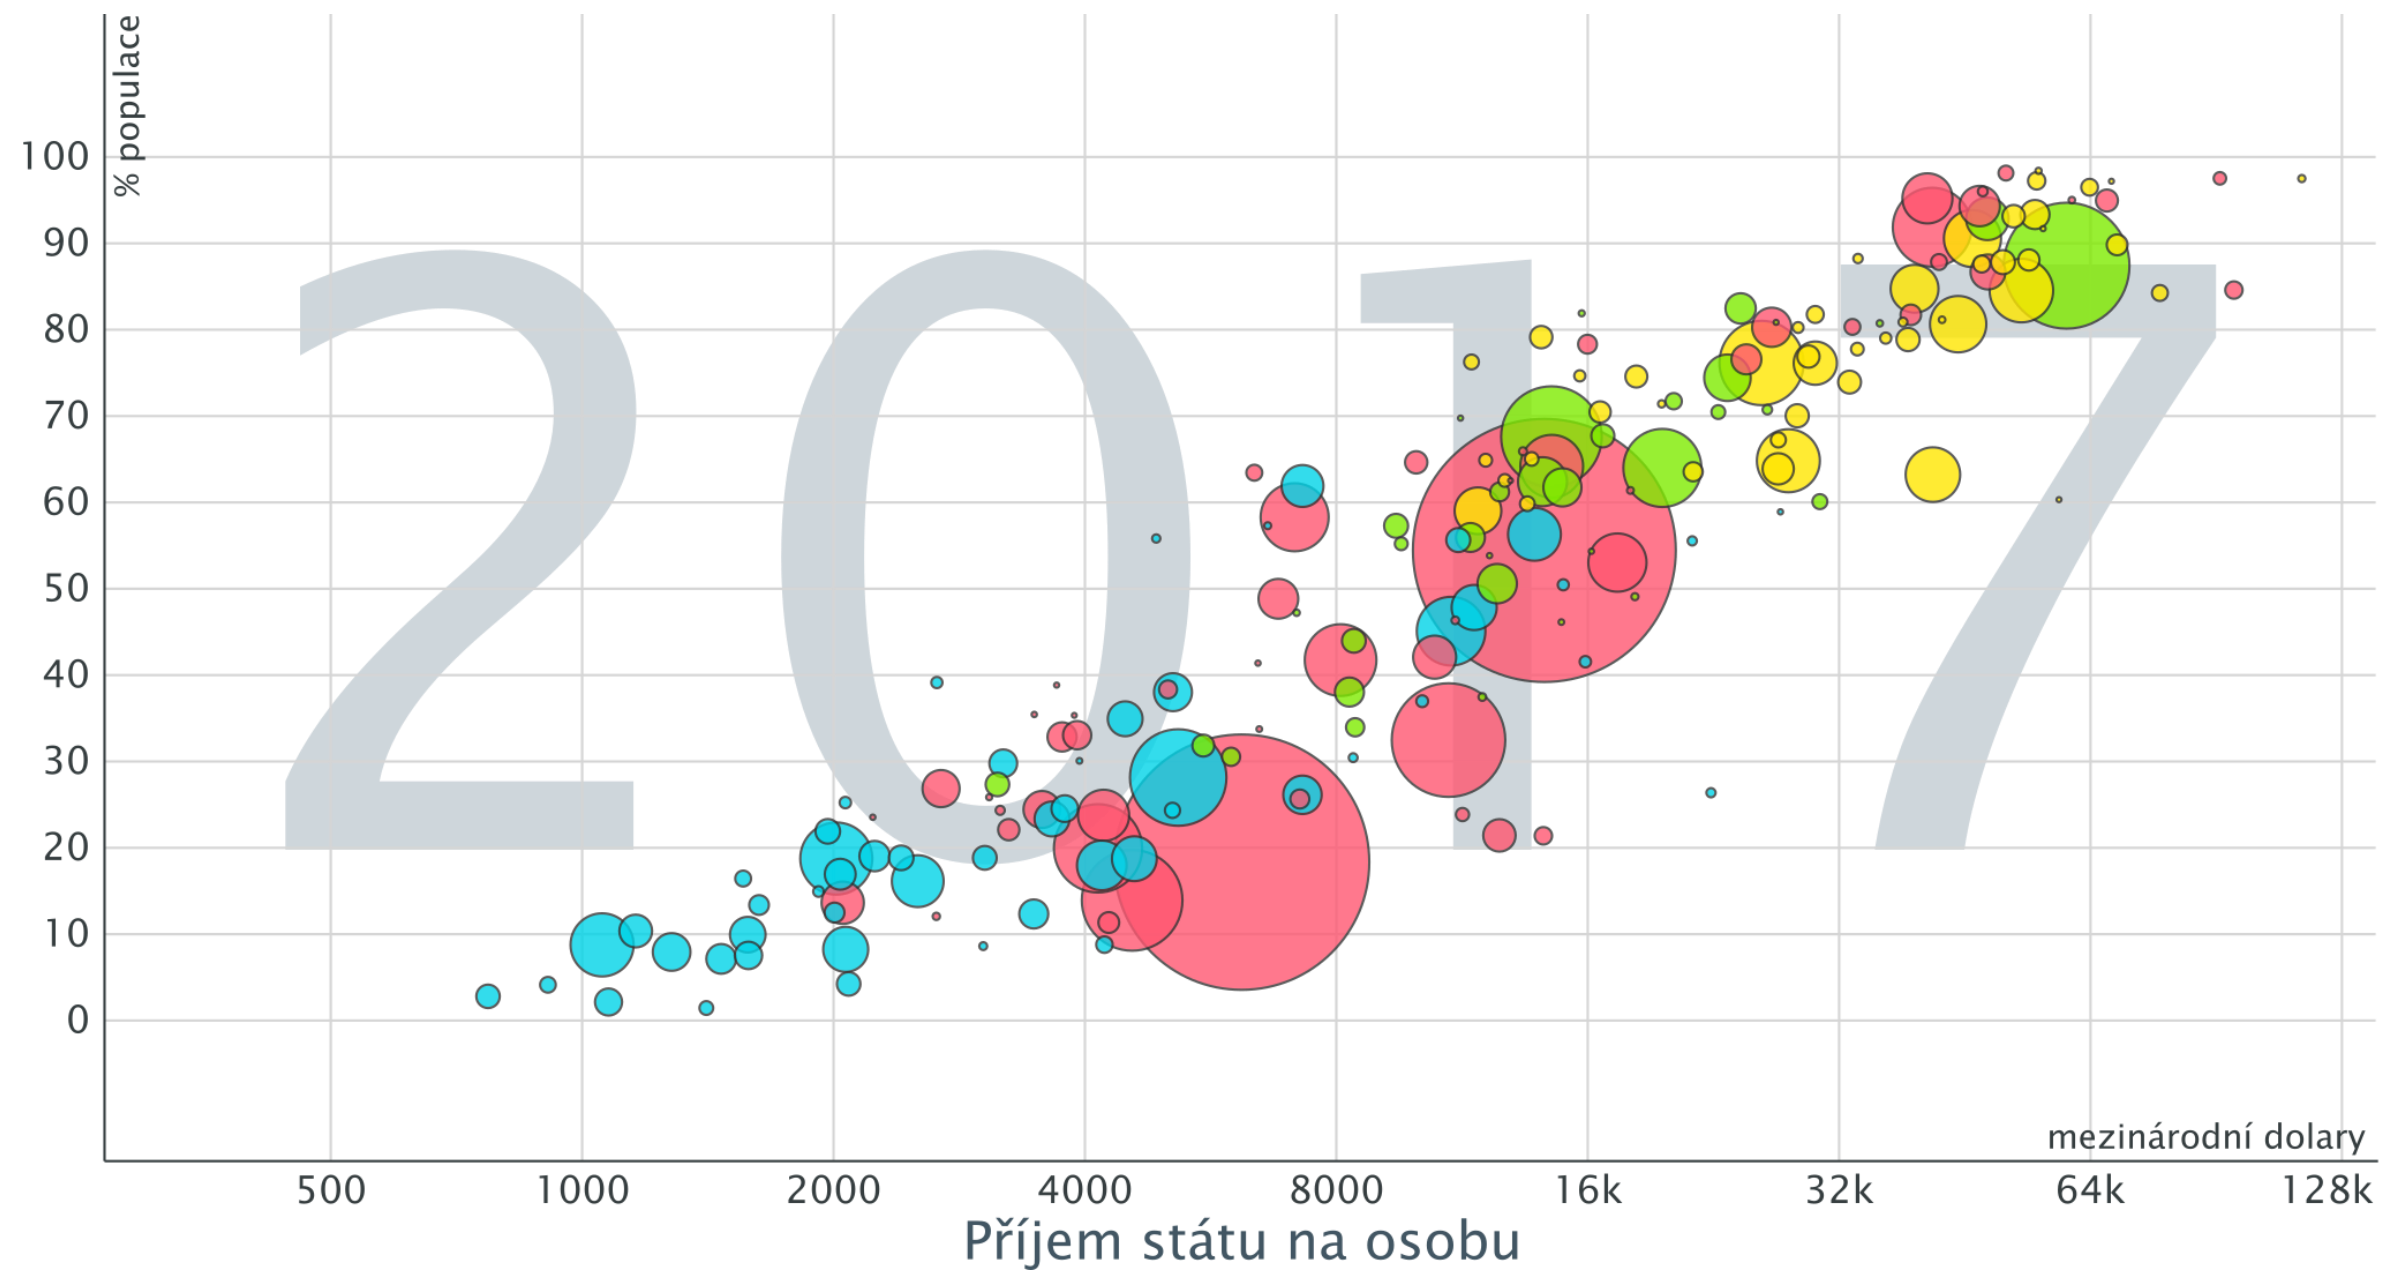

BODOVÉ GRAFY

EVROPSKÁ UNIE
Evropské strukturální a investiční fondy
Operační program Výzkum, vývoj a vzdělávání

MSMT
MINISTERSTVO ŠKOLSTVÍ,
MLÁDEŽE A TĚLOVÝCHOVY

Digitální vzdělávací zdroj pro výuku zeměpisu,
RČ: CZ.02.3.68/0.0/0.0/18_067/0012346

Jedinci využívající internet

mezinárodní dolary

Příjem státu na osobu

Procento žen v parlamentu