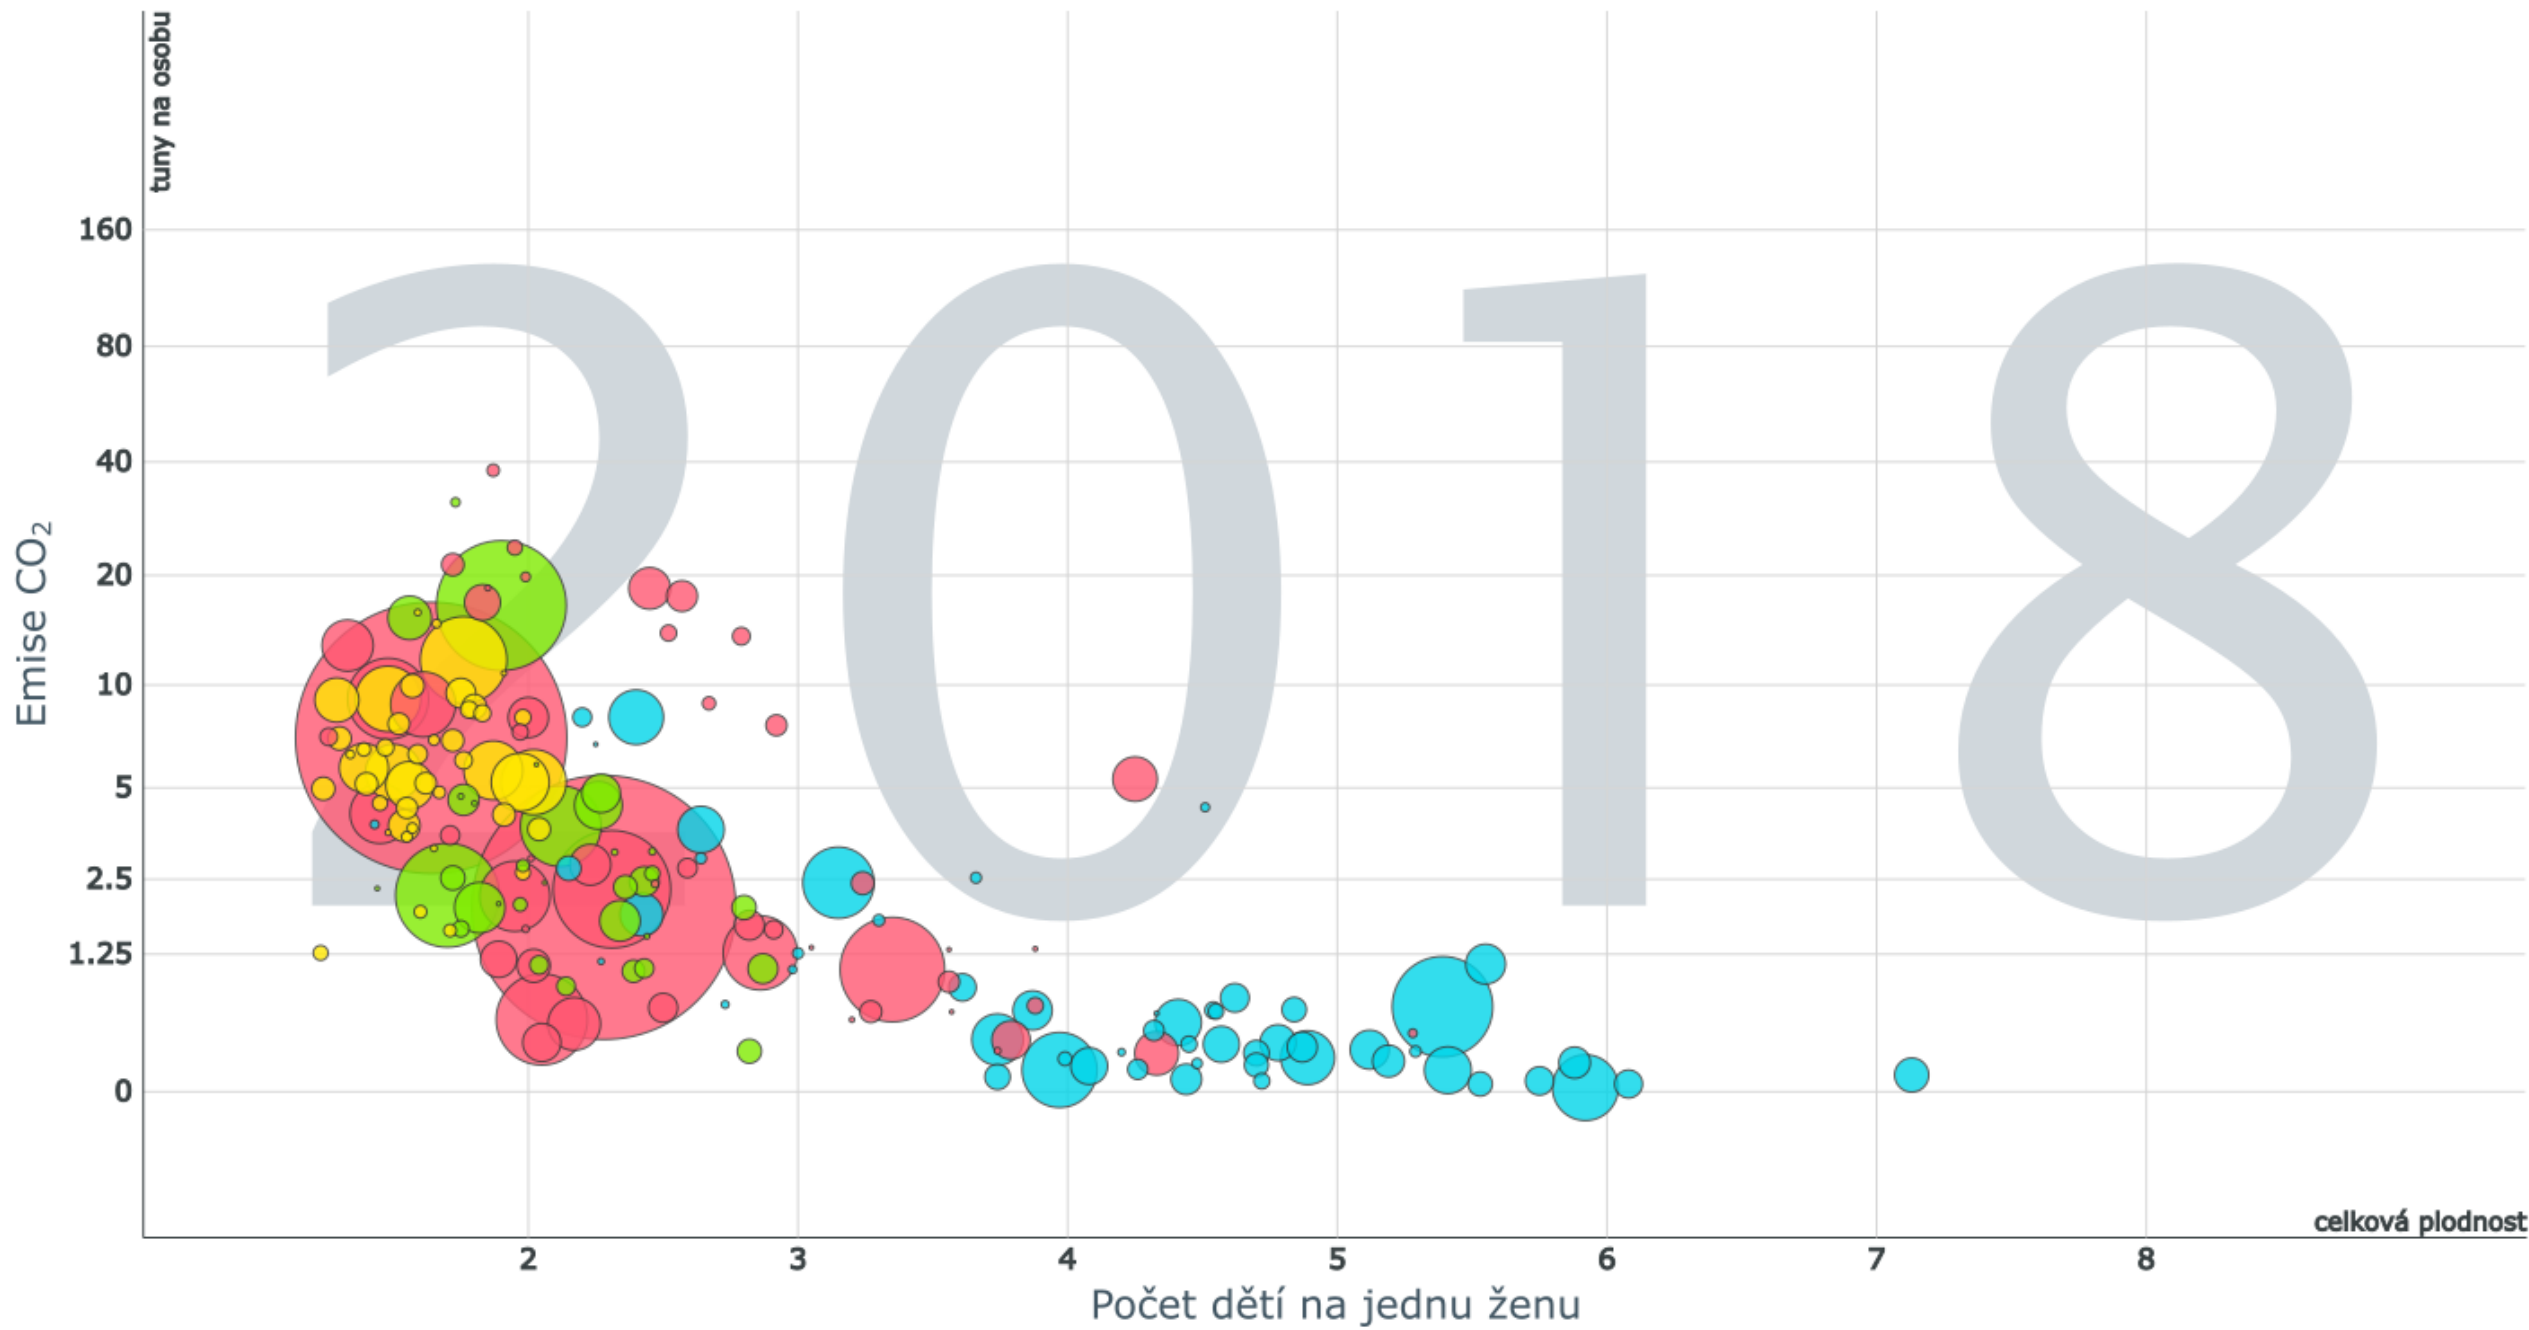

BODOVÉ GRAFY

EVROPSKÁ UNIE
Evropské strukturální a investiční fondy
Operační program Výzkum, vývoj a vzdělávání

MSMT
MINISTERSTVO ŠKOLSTVÍ,
MLÁDEŽE A TĚLOVÝCHOVY

Digitální vzdělávací zdroj pro výuku zeměpisu,
RČ: CZ.02.3.68/0.0/0.0/18_067/0012346

Jedinci využívající internet

mezinárodní dolary

Příjem státu na osobu

Procento žen v parlamentu