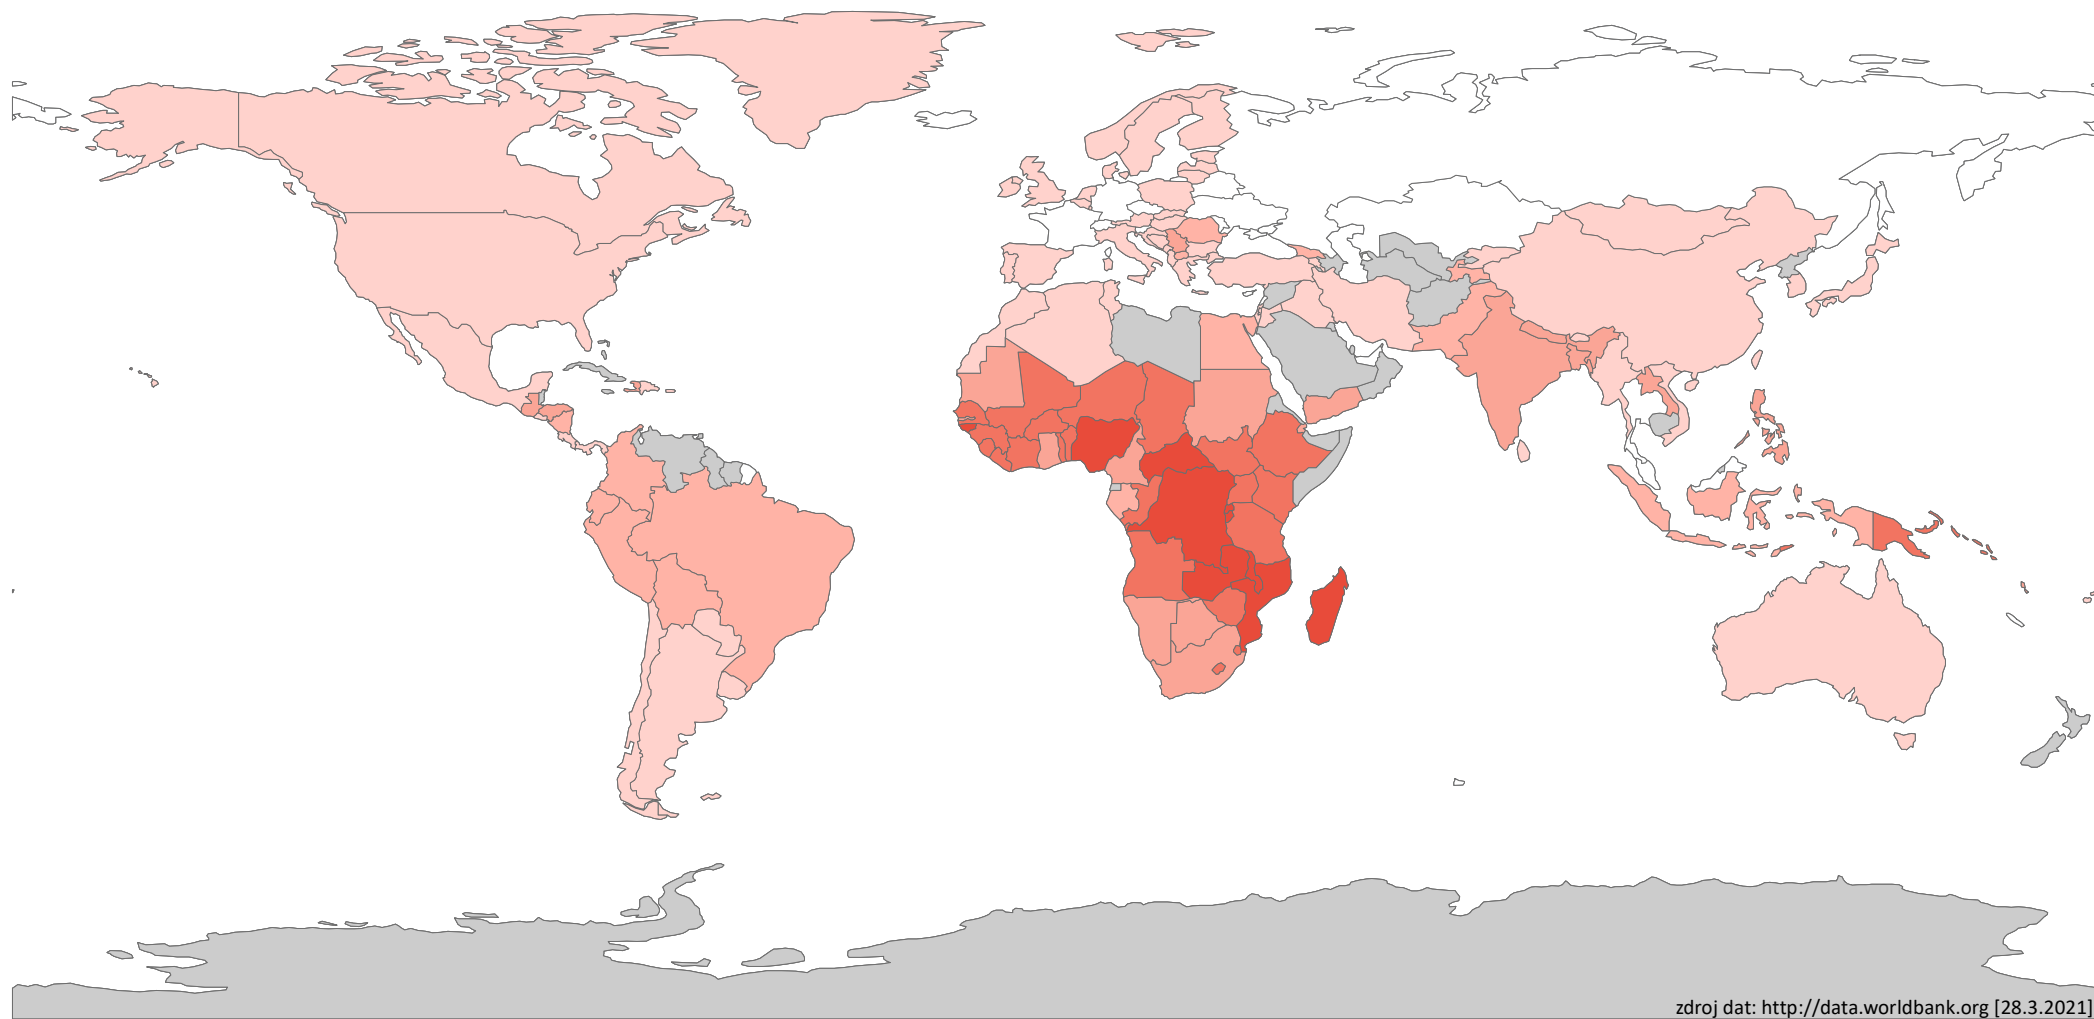

ABSOLUTNÍ MÍRA CHUDOBY

za státy světa v roce 2008-2018*

zdroj dat: <http://data.worldbank.org> [28.3.2021]

Absolutní míra chudoby

(% obyvatel s denním příjmem menším než 1,9 USD)

0 8 200 km

*data se vztahují k poslednímu roku, který byl k dispozici během období (2008–2018)

EVROPSKÁ UNIE
Evropské strukturální a investiční fondy
Operační program Výzkum, vývoj a vzdělávání