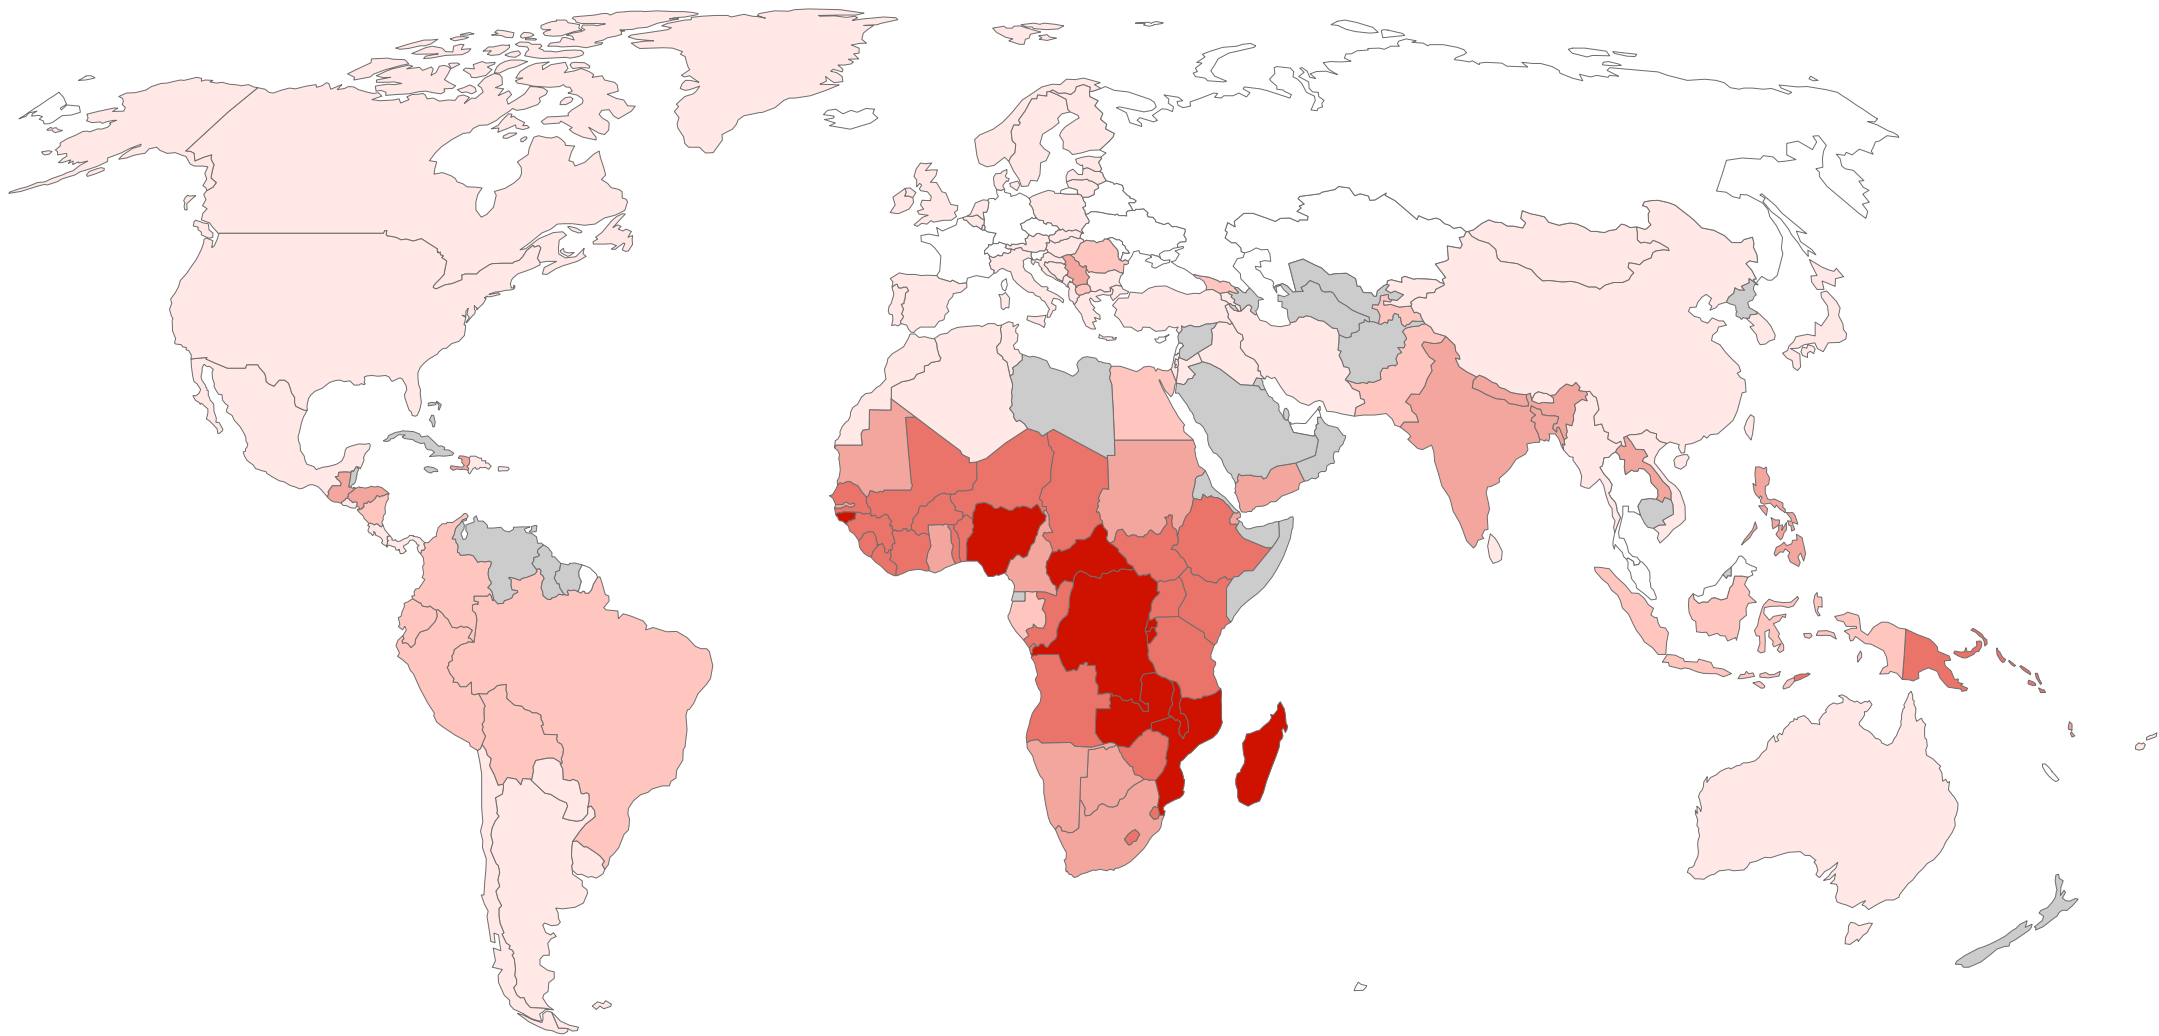

# EXTRÉMNÍ CHUDOBA

ve státech světa v roce 2008–2018\*

## Absolutní míra chudoby

(% obyvatel s denním příjmem menším než 1,9 USD)

\*data se vztahují k poslednímu roku, který byl k dispozici během období (2008–2018)

zdroj dat: <http://data.worldbank.org> [28.3.2021]